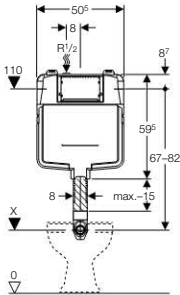

Geberit Sigma 8cm-es tartály

Geberit falsík alatti Sigma 8cm-es típusú öblítőtartály

- ✓ Hagyományos falazatba
- ✓ Talpon álló WC-hez
- ✓ Falsík alatti kivitel

Tulajdonságok

- Formafújási technológiával készült (hézag-, és résementes) nyomáspróbázott öblítőtartály
- Falsík alatti öblítőtartály páralecsapódás ellen szigetelt
- Falsík alatti öblítőtartály az egyszerű szerelés és szerszám nélküli szerviz munkálatok érdekében
- Szerszám nélkül visszatörhető csempézősablón és felszerelhető törmelék elleni védőfedél
- Szerszám nélkül felszerelhető és elzárható univerzális sarokszelep, MeplaFix kompatibilis
- Szerszám nélkül összeköthető a flexibilis cső a sarokszeleppel
- 2 mennyiségű öblítés Sigma80, Sigma70, Sigma60, Sigma50, Sigma20, Sigma01 vagy Bolero működtető nyomólappal
- Öblítés/Stop működtetés Tango nyomólappal

- 1 mennyiségű öblítés Sigma10 nyomólappal
- Bedugott öblítőív
- Állítható öblítővíz-mennyiség
- Vízcsatlakozás fent, oldalt vagy bal oldalon
- Az öblítőív felfelé 2 cm-rel és lefelé 1 cm-rel állítható
- Sarokszelep cserélhető szelepszárral

Termékjellemzők

Víznyomás tartomány	0,1–10 bar
A víz maximális üzemi hőmérséklete	25 °C
Öblítővíz-mennyiség gyári beállítása	6 és 3 l
Nagy öblítővíz-mennyiség beállítási tartománya	6 / 9 l
Kis öblítővíz-mennyiség	3 l
Öblítés/Stop öblítővíz-mennyiség	6 / 9 l

Szállítási terjedelem

vízcsatlakozás R 1/2" kézikérlekkel ellátott sarokszeleppel, törmelék elleni védőfedél a szerviz nyíláshoz, bedugott öblítőív öblítőcső tartóval, vakolattartó háló, rögzítőanyag, 2 rögzítő vas, törmelék elleni védődugó öblítőív számára

Nem része a terméknek: nyomólap

Rendelési információk

Cikkszám	Nettó listaár [Ft/db]
109.771.00.1	38 200