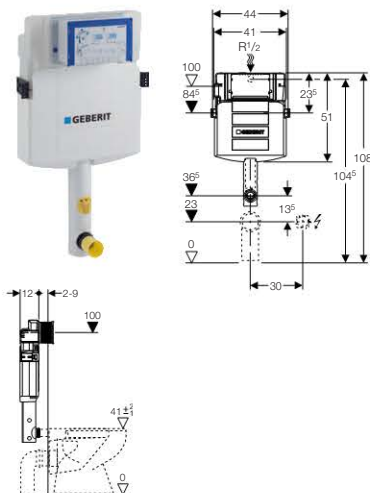

Geberit falsík alatti öblítőtartály

Geberit Sigma 12cm-es tartály

Geberit Sigma 12cm-es tartály

Geberit falsík alatti Sigma 12cm-es típusú öblítőtartály

- ✓ Falsík alatti kivitel
- ✓ Talpon álló WC-hez
- ✓ Magánterületen, közösségi helyiségekben és közterületeken való alkalmazásra

Tulajdonságok

- Formafújási technológiával készült (hézag-, és résmentes) nyomáspróbázott öblítőtartály
- Előlről történő működtetés
- 2 mennyiségű öblítés Sigma80, Sigma70, Sigma60, Sigma50, Sigma20, Sigma01 vagy Bolero működtető nyomólappal
- 1 mennyiségű öblítés Sigma10 nyomólappal
- Öblítés/Stop működtetés Tango nyomólappal
- Állítható öblítővíz-mennyiség
- Azonnali utóöblítési lehetőség gyári beállításnál
- Szerszám nélküli készreszerelhető és szervizelhető falsík alatti öblítőtartály
- Szerszám nélkül visszatérhető csempézősablón és felszerelhető törmelék elleni védőfedél
- Az építési törmelék elleni védőfedél védi a csempézősablont nedvességtől és a kosztól
- Hangszigetelt működtető pálcá (nyomólap alatt) gyorsan, szerszám nélkül szerelhető

- Falsík alatti öblítőtartály páralecsapódás ellen szigetelt
- Vízcsatlakozási lehetőség hátul vagy felül közepén
- Szerszám nélkül felszerelhető és elzárható univerzális sarokszelep, MeplaFix kompatibilis
- Szerszám nélkül összeköthető a flexibilis cső a sarokszeleppel
- Bedugott öblítőív
- Előszerelt sarokprofil

Termékjellemzők

Víznyomás tartomány	0,1–10 bar
A víz maximális üzemi hőmérséklete	25 °C
Kis öblítővíz-mennyiség beállítási tartománya	3–4 l
Nagy öblítővíz-mennyiség beállítási tartománya	4,5 / 6 / 7,5 l
Öblítővíz-mennyiség gyári beállítása	6 és 3 l
Öblítés/Stop öblítővíz-mennyiség	4,5 / 6 / 7,5 l

Szállítási terjedelem

vízcsatlakozás R 1/2" kézikérékkel ellátott sarokszeleppel, törmelék elleni védőfedél a szerviz nyíláshoz, öblítőív törmelék elleni védőfedéllel, törmelék elleni védődugó öblítőcső számára, 2 rögzítő vas, 2 sarokprofil, rögzítőanyag

Nem része a terméknek: nyomólap

Rendelési információk

Cikkszám	Nettó listaár [Ft/db]
109.300.00.5	42 950