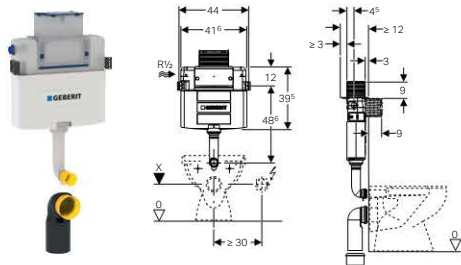

Geberit Omega falsík alatti öblítőtartály, 98 cm, fentről/előlről működtethető

Új

- ✓ Falsík alatti kivitel
- ✓ Falazott falakhoz
- ✓ Részben magas, szerelt előtétfalakba történő beépítésre
- ✓ Talpon álló vagy fali WC-hez
- ✓ 2 mennyiségű öblítéshez

Tulajdonságok

- Formafújási technológiával készült (hézag-, és résmentes) nyomáspróbázott öblítőtartály
- Páralecsapódás ellen szigetelt, felülről vagy előlről működtethető falsík alatti öblítőtartály
- Azonnali utóöblítési lehetőség gyári beállításnál
- Hegesztett öblítőív
- A falsík alatti öblítőtartályon a szerelési és szerviz munkálatok szerszám nélkül elvégezhetők
- Vízcsatlakozás oldalt balra vagy a hátul balra
- Az építési törmelék elleni védőfedél védi a csempézősablont nedvességtől és a kosztól
- A szerviznyílás építési törmelék elleni védelme méretezhető
- Csak Omega nyomólap családdal működtethető

Termékkellemzők

Mértékadó térfogatáram	0,11 l/s
Minimális víznyomás	0,5 bar
Minimális víznyomás	50 kPa
Víznyomás tartomány	0,1–10 bar
Víznyomás tartomány	10–1000 kPa
A víz maximális üzemi hőmérséklete	25 °C
Öblítővíz-mennyiség gyári beállítása	6 és 3 l
Nagy öblítővíz-mennyiség beállítási tartománya	4,5 / 6 / 7,5 l
Kis öblítővíz-mennyiség beállítási tartománya	3–4 l

Szállítási terjedelem

R 1/2 vízcsatlakozás, kompatibilis a MeplaFix adapterrel, integrált sarokszeleppel és kézikerékkel, $\varnothing$ 90 mm méretű bekötő készlet a WC-hez, WC lefolyóív, PE-HD, $\varnothing$ 110 mm, törmelék elleni védőfedél a szerviz nyíláshoz, 2 db törmelék elleni védődugó, 2 db rögzítőprofil, rögzítőanyag

Nem része a terméknek: nyomólap

Rendelési információk

Cikkszám	Nettó listaár [Ft/db]
109.050.00.1	55 750

Rendelhető: 2014.07.01.-től

megjegyzés:

- szállítási terjedelem $\varnothing$ 90/110 mm lefolyóív vagy $\varnothing$ 90 mm WC lefolyóív + $\varnothing$ 90/110 mm átmeneti idom