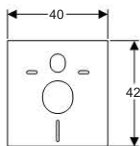

Geberit falsík alatti öblítőtartály

Kiegészítők

Geberit hangcsillapító készlet fali WC és bidé számára

Szállítási terjedelem

2 db hangszigetelő alátét, 2 db alátét