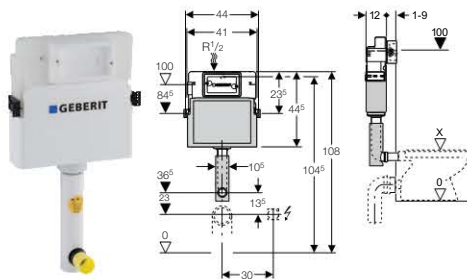

Geberit Delta tartály

Geberit Basic falsík alatti Delta típusú öblítőtartály

- ✓ Talpon álló WC-hez
- ✓ Magánterületen, közösségi helyiségekben és közterületeken való alkalmazásra
- ✓ Falsík alatti kivitel

Tulajdonságok

- Formafújási technológiával készült (hézag-, és résementes) nyomáspróbázott öblítőtartály
- Elölről történő működtetés
- Beépítési mélység: 12 cm
- Falsík alatti öblítőtartály páralecsapódás ellen szigetelt
- Nagy öblítővíz-mennyiség beállítható
- Kis öblítővíz-mennyiség rögzítetten be van állítva
- Vízcsatlakozás hátul középen / fent bal oldalon
- Szerszám nélkül összeköthető a flexibilis cső a sarokszeleppel
- Bedugott öblítőív
- Előszerelt sarokprofil
- Azonnali utóöblítési lehetőség gyári beállításnál
- 2 mennyiségű öblítés Delta50, Delta21 vagy Delta20 működtető nyomólap segítségével
- Öblítés-stop működtetés Delta40, Delta11, Delta15 működtető nyomólappal

Termékjellemzők

Víznyomás tartomány	0,1–10 bar
A víz maximális üzemi hőmérséklete	25 °C
Nagy öblítővíz-mennyiség beállítási tartománya	4,5 / 6 / 7,5 l
Öblítővíz-mennyiség gyári beállítása	6 és 3,5 l

Szállítási terjedelem

Bedugott öblítőív, 290 mm, öblítőcső tartóval, 2 sarokprofil, 2 rögzítő vas, R 1/2" sarokszelep rádugható adapterrel, töltőszелеp 2 mennyiségű öblítéshez, építési törmelék elleni védelem szerviznyíláshoz, polisztrén hab, törmelék elleni védődugó öblítőcső számára, rögzítőanyag

Nem része a terméknek: nyomólap

Rendelési információk

Cikkszám	Nettó listaár [Ft/db]
109.100.00.1	35 700