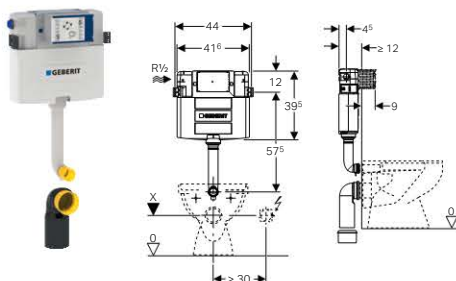

Geberit falsík alatti öblítőtartály

Geberit Omega tartály

Geberit Omega falsík alatti öblítőtartály,
112 cm, fentről/előlről működtethető

Új

- ✓ Falsík alatti kivitel
- ✓ Falazott falakhoz
- ✓ Részleges vagy mennyezetig érő előtétfalakba történő beépítéshez
- ✓ Mennyezetig érő installációs falakba való beépítésre
- ✓ Talpon álló vagy fali WC-hez
- ✓ 2 mennyiségű öblítéshez

Tulajdonságok

- Formafújási technológiával készült (hézag-, és résmentes) nyomáspróbázott öblítőtartály
- Páralecsapódás ellen szigetelt, falsík alatti öblítőtartály előlről történő működtetéssel
- Azonnali utóöblítési lehetőség gyári beállításnál
- Hegesztett öblítővíz
- A falsík alatti öblítőtartályon a szerelési és szerviz munkálatok szerszám nélkül elvégezhetők
- Vízcsatlakozás oldalt balra vagy a hátul balra
- Az építési törmelék elleni védőfedél védi a csempézósablont nedvességtől és a kosztól
- A szerviznyílás építési törmelék elleni védelme méretezhető
- Csak Omega nyomólap családdal működtethető

Termékjellemzők

Mértékadó térfogatáram	0,11 l/s
Minimális víznyomás	0,5 bar
Minimális víznyomás	50 kPa
Víznyomás tartomány	0,1–10 bar
Víznyomás tartomány	10–1000 kPa
A víz maximális üzemi hőmérséklete	25 °C
Öblítővíz-mennyiség gyári beállítása	6 és 3 l
Nagy öblítővíz-mennyiség beállítási tartománya	4,5 / 6 / 7,5 l
Kis öblítővíz-mennyiség beállítási tartománya	3–4 l

Szállítási terjedelem

R 1/2 vízcsatlakozás, kompatibilis a MeplaFix adapterrel, integrált sarokszeleppel és kézikerékkel, $\varnothing$ 90 mm méretű bekötő készlet a WC-hez, WC lefolyóív, PE-HD, $\varnothing$ 110 mm, törmelék elleni védőfedél a szerviz nyíláshoz, 2 db törmelék elleni védődugó, 2 db rögzítőprofil, rögzítőanyag

Nem része a terméknek: nyomólap

Rendelési információk

Cikkszám	Nettó listaár [Ft/db]
109.060.00.1	55 750

Rendelhető: 2014.07.01.-től

megjegyzés:

- szállítási terjedelem $\varnothing$ 90/110 mm lefolyóív vagy $\varnothing$ 90 mm WC lefolyóív + $\varnothing$ 90/110 mm átmeneti idom