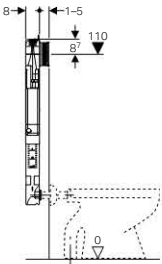

Geberit Sigma 8cm-es tartály

Geberit falsík alatti Sigma 8cm-es típusú öblítőtartály

- ✓ Hagyományos falazatba
- ✓ Talpon álló WC-hez
- ✓ Falsík alatti kivitel

Tulajdonságok

- Formafújási technológiával készült (hézag-, és résementes) nyomáspróbázott öblítőtartály
- Falsík alatti öblítőtartály páralecsapódás ellen szigetelt
- Falsík alatti öblítőtartály az egyszerű szerelés és szerszám nélküli szerviz munkálatok érdekében
- Szerszám nélkül visszatörhető csempézősablón és felszerelhető törmelék elleni védőfedél
- Szerszám nélkül felszerelhető és elzárható univerzális sarokszelep, MeplaFix kompatibilis
- Szerszám nélkül összeköthető a flexibilis cső a sarokszeleppel
- 2 mennyiségű öblítés Sigma80, Sigma70, Sigma60, Sigma50, Sigma20, Sigma01 vagy Bolero működtető nyomólappal
- Öblítés/Stop működtetés Tango nyomólappal

- 1 mennyiségű öblítés Sigma10 nyomólappal
- Bedugott öblítőív
- Állítható öblítővíz-mennyiség
- Vízcsatlakozás fent, oldalt vagy bal oldalon
- Az öblítőív felfelé 2 cm-rel és lefelé 1 cm-rel állítható
- Sarokszelep cserélhető szelepszárral

Termékjellemzők

Víznyomás tartomány	0,1–10 bar
A víz maximális üzemi hőmérséklete	25 °C
Öblítővíz-mennyiség gyári beállítása	6 és 3 l
Nagy öblítővíz-mennyiség beállítási tartománya	6 / 9 l
Kis öblítővíz-mennyiség	3 l
Öblítés/Stop öblítővíz-mennyiség	6 / 9 l

Szállítási terjedelem

vízcsatlakozás R 1/2" kézikérlekkel ellátott sarokszeleppel, törmelék elleni védőfedél a szerviz nyíláshoz, bedugott öblítőív öblítőcső tartóval, vakolattartó háló, rögzítőanyag, 2 rögzítő vas, törmelék elleni védődugó öblítőív számára

Nem része a terméknek: nyomólap

Rendelési információk

Cikkszám	Nettó listaár [Ft/db]
109.771.00.1	38 200