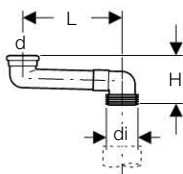

Rendelési információk

Cikkszám	Nettó listaár [Ft/db]
156.050.00.1	2 450

Geberit S WC bekötő ív

Termékjellemzők

Alapanyag	PVC

Szállítási terjedelem

ajakos tömítés EPDM, EPDM gumi tömítőmandzsetta, Tangit PVC-U speciális ragasztóanyag

Rendelési információk

Cikkszám	dØ [mm]	diØ [mm]	NÁ	H [cm]	L [cm]	Szín	Nettó listaár [Ft/db]
388.350.29.1	90	100 - 105,6	90	16,7	14,5 - 34,5	szürke	10 850
388.351.29.1	90	100 - 105,6	90	16,7	13 - 33,4	szürke	10 350