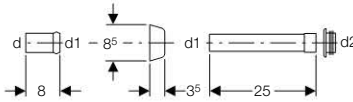

Geberit bekötőkészlet padlón álló WC-hez

✓ Öblítőcső (falsík alatti) és a WC csésze összekötésére

Szállítási terjedelem

harmonika tömítés

Rendelési információk

Cikkszám	dØ [mm]	d1Ø [mm]	d2Ø [mm]	Szín	Nettó listaár [Ft/db]
118.026.11.1	44	40	55	alpin fehér	3 900
118.026.21.1	44	40	55	fényes króm	4 000