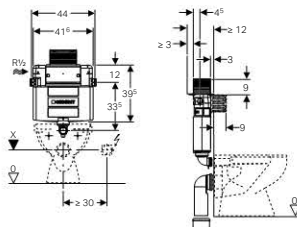

Geberit falsík alatti öblítőtartály

Geberit Omega tartály

Geberit Omega tartály

Geberit Omega falsík alatti öblítőtartály,
82 cm, fentről/előlől működtethető

új

- ✓ Falsík alatti kivitel
- ✓ Falazott falakhoz
- ✓ Részben magas, szerelt előtétfalakra történő beépítésre
- ✓ Talpon álló vagy fali WC-hez
- ✓ 2 mennyiségű öblítéshez

Tulajdonságok

- Formafújási technológiával készült (hézag-, és résmentes) nyomáspróbázott öblítőtartály
- Páralecsapódás ellen szigetelt, felülről vagy előlről működtethető falsík alatti öblítőtartály
- Azonnali utóöblítési lehetőség gyári beállításnál
- Hegesztett öblítővíz
- A falsík alatti öblítőtartályon a szerelési és szerviz munkálatok szerszám nélkül elvégezhetők
- Vízcsatlakozás oldalt balra vagy a hátul balra
- Az építési törmelék elleni védőfedél védi a csempézéssablont nedvességtől és a kosztól
- A szerviznyílás építési törmelék elleni védelme méretezhető
- Csak Omega nyomólap családdal működtethető

Termékjellemzők

Mértékadó térfogatáram	0,11 l/s
Minimális víznyomás	0,5 bar
Minimális víznyomás	50 kPa
Víznyomás tartomány	0,1–10 bar
Víznyomás tartomány	10–1000 kPa
A víz maximális üzemi hőmérséklete	25 °C
Öblítővíz-mennyiség gyári beállítása	6 és 3 l
Nagy öblítővíz-mennyiség beállítási tartománya	4,5 / 6 / 7,5 l
Kis öblítővíz-mennyiség beállítási tartománya	3–4 l

Szállítási terjedelem

R 1/2 vízcsatlakozás, kompatibilis a MeplaFix adapterrel, integrált sarokszeleppel és kézikerékkel, $\varnothing$ 90 mm méretű bekötő készlet a WC-hez, WC lefolyóív, PE-HD, $\varnothing$ 110 mm, törmelék elleni védőfedél a szerviz nyíláshoz, 2 db törmelék elleni védődugó, 2 db rögzítőprofil, rögzítőanyag

Nem része a terméknek: nyomólap

Rendelési információk

Cikkszám	Nettó listaár [Ft/db]
109.040.00.1	55 750

Rendelhető: 2014.07.01.-től

megjegyzés:

- szállítási terjedelem $\varnothing$ 90/110 mm lefolyóív vagy $\varnothing$ 90 mm WC lefolyóív + $\varnothing$ 90/110 mm átmeneti idom