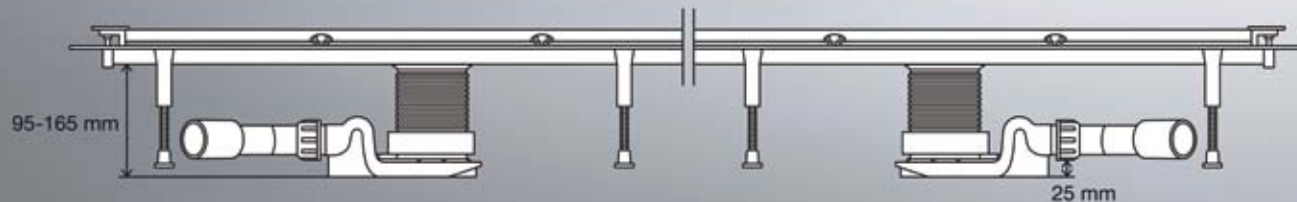

### Magasságban állítható járóléc

A járóléc magassága a szabályozható léctartóval pontosan beállítható 5 és 20 mm közötti csempemagasságra. Vastagabb padlóburkolatok (pl. természetes kő) használata esetén a járóléc egy tartozékkészlettel 15 és 30 mm közötti magasságra állítható.

### Megbízható kapcsolat

A sarok-, az U-alakú és a hosszú változathoz kiegészítő összekötő elemek állnak rendelkezésre. Az elemek lefolyóval érintkező részei speciális tömítésekkel vannak ellátva, amelyek garantálják a tartósan biztonságos csatlakozást.

### **Extrém hosszúság, változtatható magasság**

80 cm beépítési hosszától kezdve egy második zuhanylefolyóval megduplázható a lefolyási teljesítmény. Az egyenes kivitel max. 280 cm-ig, az U- és a sarokkonstrukció pedig max. 160 cm oldalhosszúságig készíthető el. Még a leglazább beépítési állapotban is van 2,5 cm magasságkülönbség a lefolyócsonk és az aljzatbeton között. Így 250 cm csatlakozóvezeték fektethető le szabványos lejtéssel anélkül, hogy meg kellene emelni a zuhanylefolyót. A lefolyási teljesítmény a beépítéstől függően 0,4 és 0,8 l/s között van lefolyóként.